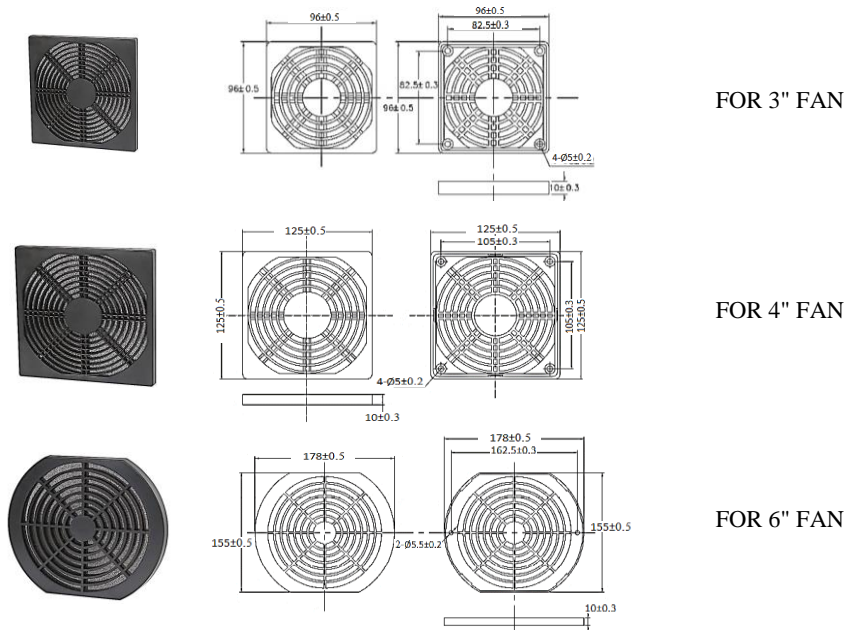

FAN FILTER

FOR 3" FAN

FOR 4" FAN

FOR 6" FAN

Item	Part No.	Description
1	92-YYC-FC-Black	Fan Filter for 3" Fan , Colour : Black
2	120-YYC-FC-Black/7035	Fan Filter for 4" Fan , Colour : Black or RAL7035
3	150-YYC-FC-Black/RAL7035	Fan Filter for 6" Fan , Colour : Black or RAL7035

FAN LOUVERS

FOR 3" FAN

FOR 4" FAN

For 6" FAN

Item	Part No.	Description
1	ZL-802-7035	Louver for 3" Fan , IP44 , Colour : RAL 7035
2	ZL-803-7032/7035	Louver for 4" Fan , IP44 , Colour : RAL 7032 or 7035
3	ZL-804-7032/7035	Louver for 6" Fan , IP44 , Colour : RAL 7032 or 7035