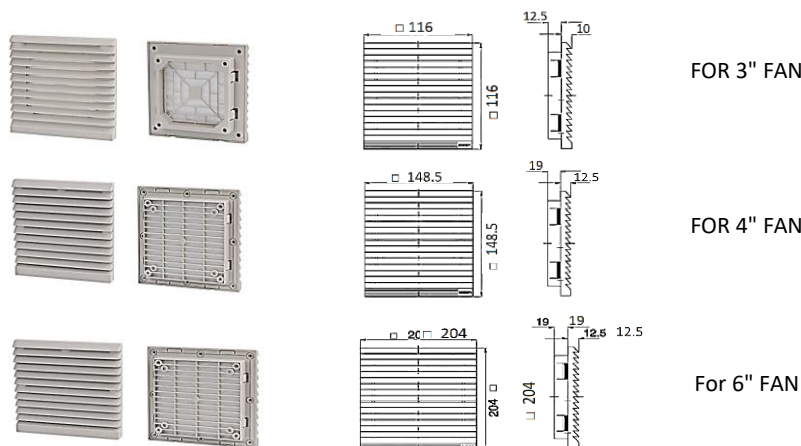

FAN FILTER

FOR 3" FAN

FOR 4" FAN

FOR 6" FAN

Item	Part No.	Description
1	92-YYC-FC-Black	Fan Filter for 3" Fan , Colour : Black
2	120-YYC-FC-Black/7035	Fan Filter for 4" Fan , Colour : Black or RAL7035
3	150-YYC-FC-Black/RAL7035	Fan Filter for 6" Fan , Colour : Black or RAL7035

FAN LOUVERS

FOR 3" FAN

FOR 4" FAN

For 6" FAN

Item	Part No.	Description
1	ZL-802-7035	Louver for 3" Fan , IP44 , Colour : RAL 7035
2	ZL-803-7032/7035	Louver for 4" Fan , IP44 , Colour : RAL 7032 or 7035
3	ZL-804-7032/7035	Louver for 6" Fan , IP44 , Colour : RAL 7032 or 7035