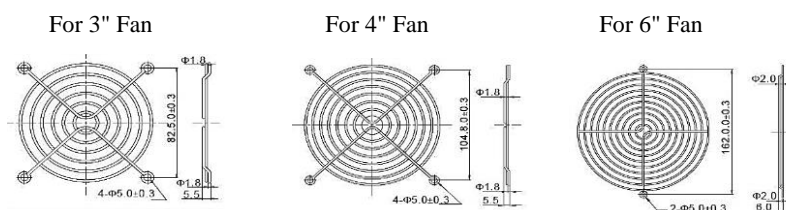

FAN METAL GUARD

For 3" Fan

For 4" Fan

For 6" Fan

Item	Part No.	Description
1	92-YYC-JC	Metal Fan Guard for 3" Fan
2	120-YYC-JC	Metal Fan Guard for 4" Fan
3	150-YYC-JC	Metal Fan Guard for 6" Fan

SPECIFICATION ARE SUBJECT TO CHANGES WITHOUT PRIOR NOTICE