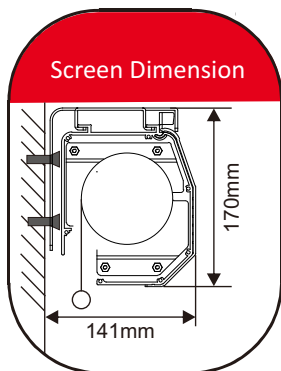

Accessories

Electronic Screen Control
Internet Protocol

AVA-315
Radio Frequency
Remote control

Dimensions

4:3 Format				
Model	Diagonal	Viewing Area		Casing Length
TEN-1612V	80"	64" x 64"	1630 x 1220 mm	2070 mm
TEN-1814V	90"	72" x 54"	1830 x 1370 mm	2270 mm
TEN-2015V	100"	80" x 60"	2030 x 1520 mm	2470 mm
TEN-2217V	110"	88" x 66"	2230 x 1680 mm	2670 mm
TEN-2418V	120"	96" x 72"	2440 x 1830 mm	2880 mm
TEN-2721V	135"	188" x 81"	2740 x 2060 mm	3180 mm
TEN-3023V	150"	120" x 90"	3050 x 2290 mm	3490 mm
TEN-3627V	180"	144" x 108"	3660 x 2740 mm	4100 mm

16:9 Format				
Model	Diagonal	Viewing Area		Casing Length
TEN-1609H	70"	61" x 34.3"	1550 x 870 mm	1990 mm
TEN-1810H	80"	70" x 39.4"	1780 x 1000 mm	2220 mm
TEN-2011H	92"	80" x 45"	2030 x 1140 mm	2470 mm
TEN-2212H	100"	87" x 49"	2210 x 1240 mm	2650 mm
TEN-2414H	110"	96" x 54"	2440 x 1370 mm	2880 mm
TEN-2715H	123"	107" x 60"	2720 x 1520 mm	3160 mm
TEN-2816H	130"	113" x 64"	2280 x 1620 mm	2720 mm
TEN-3319H	150"	131" x 73"	3320 x 1870 mm	3760 mm
TEN-3721H	170"	148" x 87"	3760 x 2110 mm	4200 mm

16:10 Format				
Model	Diagonal	Viewing Area		Casing Length
TEN-1509W	70"	59" x 36.8"	1500 x 930 mm	1940 mm
TEN-1710W	81"	69" x 43.1"	1750 x 1090 mm	2190 mm
TEN-2012W	95"	81" x 50.6"	2050 x 1290 mm	2490 mm
TEN-2113W	100"	84.8" x 53"	2150 x 1350 mm	2590 mm
TEN-2314W	110"	93" x 58.1"	2360 x 1470 mm	2800 mm
TEN-2717W	127"	108" x 67.5"	2740 x 1710 mm	3180 mm
TEN-3220W	145"	123" x 76.9"	3120 x 1950 mm	3560 mm
TEN-3622W	170"	144" x 90.1"	3660 x 2290 mm	4100 mm