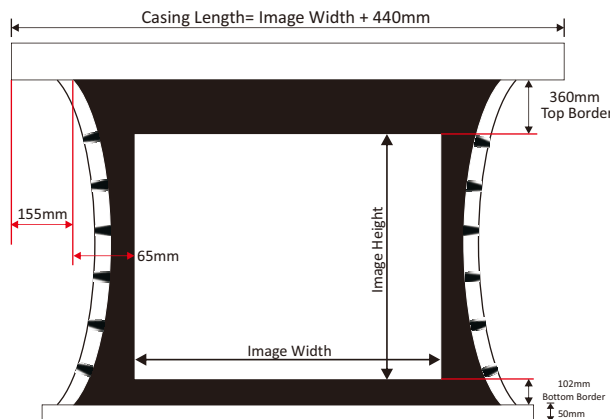

Accessories

Electronic Screen Control
Internet Protocol

AVA-315
Radio Frequency
Remote control

Dimensions

4:3 Format				
Model	Diagonal	Viewing Area		Casing Length
TEN-1612V	80"	64" x 64"	1630 x 1220 mm	2070 mm
TEN-1814V	90"	72" x 54"	1830 x 1370 mm	2270 mm
TEN-2015V	100"	80" x 60"	2030 x 1520 mm	2470 mm
TEN-2217V	110"	88" x 66"	2230 x 1680 mm	2670 mm
TEN-2418V	120"	96" x 72"	2440 x 1830 mm	2880 mm
TEN-2721V	135"	188" x 81"	2740 x 2060 mm	3180 mm
TEN-3023V	150"	120" x 90"	3050 x 2290 mm	3490 mm
TEN-3627V	180"	144" x 108"	3660 x 2740 mm	4100 mm

16:9 Format				
Model	Diagonal	Viewing Area		Casing Length
TEN-1609H	70"	61" x 34.3"	1550 x 870 mm	1990 mm
TEN-1810H	80"	70" x 39.4"	1780 x 1000 mm	2220 mm
TEN-2011H	92"	80" x 45"	2030 x 1140 mm	2470 mm
TEN-2212H	100"	87" x 49"	2210 x 1240 mm	2650 mm
TEN-2414H	110"	96" x 54"	2440 x 1370 mm	2880 mm
TEN-2715H	123"	107" x 60"	2720 x 1520 mm	3160 mm
TEN-2816H	130"	113" x 64"	2280 x 1620 mm	2720 mm
TEN-3319H	150"	131" x 73"	3320 x 1870 mm	3760 mm
TEN-3721H	170"	148" x 87"	3760 x 2110 mm	4200 mm

16:10 Format				
Model	Diagonal	Viewing Area		Casing Length
TEN-1509W	70"	59" x 36.8"	1500 x 930 mm	1940 mm
TEN-1710W	81"	69" x 43.1"	1750 x 1090 mm	2190 mm
TEN-2012W	95"	81" x 50.6"	2050 x 1290 mm	2490 mm
TEN-2113W	100"	84.8" x 53"	2150 x 1350 mm	2590 mm
TEN-2314W	110"	93" x 58.1"	2360 x 1470 mm	2800 mm
TEN-2717W	127"	108" x 67.5"	2740 x 1710 mm	3180 mm
TEN-3220W	145"	123" x 76.9"	3120 x 1950 mm	3560 mm
TEN-3622W	170"	144" x 90.1"	3660 x 2290 mm	4100 mm